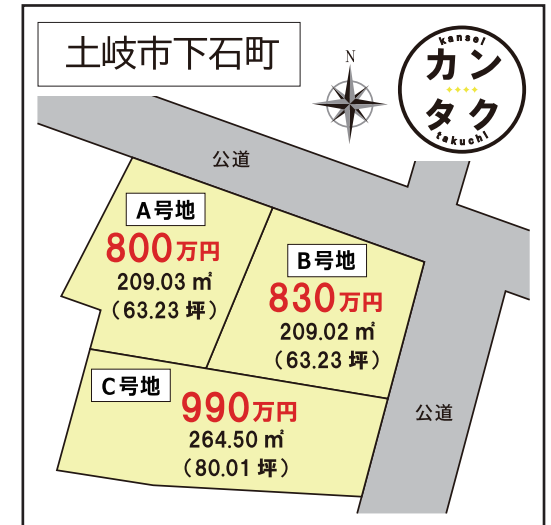

土岐市下石町

この物件の詳細はこちらから

LINE@で気軽に質問できます。

売地

A号地 **800万円** C号地 **990万円**

B号地 **830万円**

地図 東鉄バス「窯屋敷」停より徒歩約4分(350m)

土地写真 下石小学校 徒歩約10分(800m)
西陵中学校 徒歩約15分(1200m)

区画図 建築条件付き宅地

所在地	土岐市下石町字西清水	土地の権利	所有権	地目	宅地	都市計画	非線引区域	引渡し	相談
交通	東鉄バス「窯屋敷」停より約4分	建ぺい率	60%	取引形態	売主	法令上の制限			
		容積率	200%	接道状況	東側・北側の公道に接する		用途地域	準工業地域	
学区	下石小学校・西陵中学校	防火指定	22条区域	設備	上下水道、個別プロパン、中部電力				

愛岐木材住建株式会社